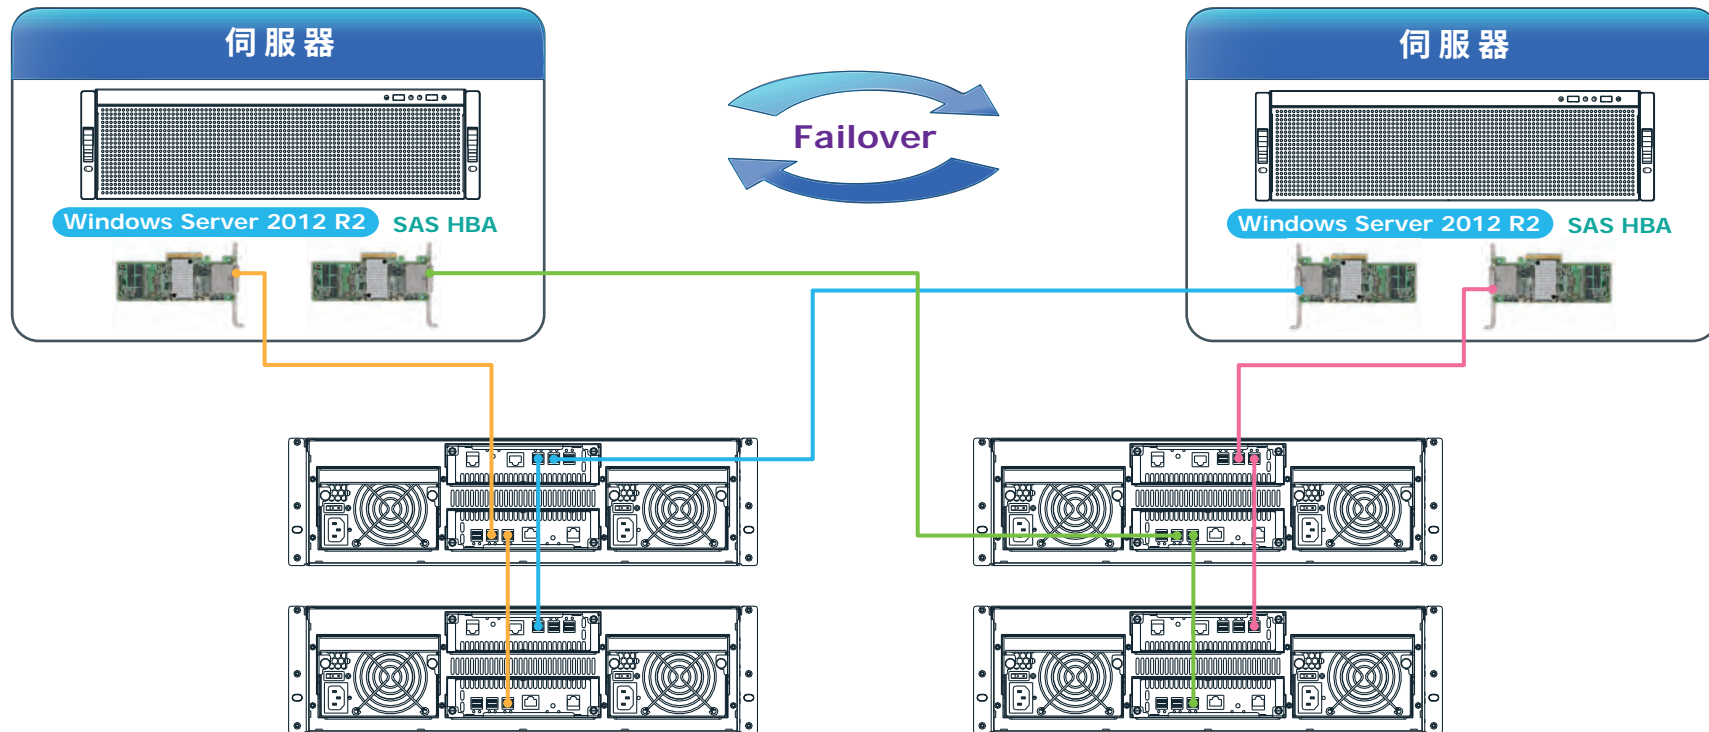

HA / Cluster Solution

- * 2台伺服器各安裝二片HBA卡
- * 4台EP-3166JD1的叢集配置圖

EP-3166JD1-SCSC

- 3U 16Bays 12Gb/s SAS
- 3個 4x mini SAS HD埠